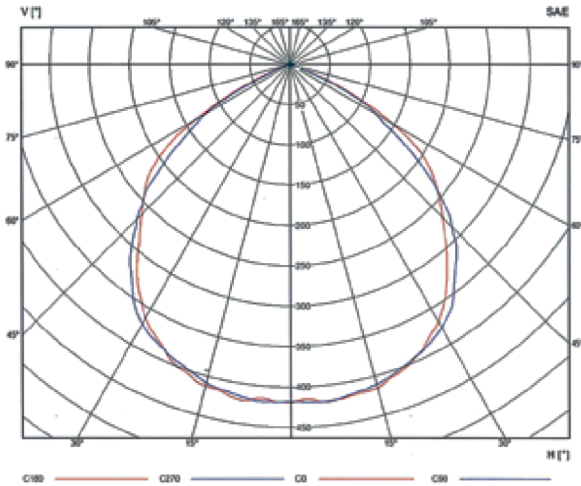

LED PROJKTÖR AYDINLATMA

120W

MODEL	SLD-PR-120W
GÜÇ	120W
ÇALIŞMA GERİLİMİ	85-265V AC
ÖMÜR BEKLENTİSİ	~50.000 SAAT
ÜRÜN BOYUTU	367 x 233 x 120mm
IŞIK GÜCÜ	~15.600LM
MALZEME	ALÜMİNYUM ALAŞIM
RENK	AMBER, GÜNIŞIĞI, BEYAZ (3000-7000±K)
Ra - KG	80, IP65 - 4,1KG
LED ÇİP	BRIDGELUX
LENS AÇISI	140° PF>0.9
DRIVER	MEANWELL - INVENTRONICS
GARANTİ	3 YIL

LED PROJKTÖR

LED PROJKTÖR AYDINLATMA

180W

MODEL	SLD-PR-180W
GÜÇ	180W
ÇALIŞMA GERİLİMİ	85-265V AC
ÖMÜR BEKLENTİSİ	~50.000 SAAT
ÜRÜN BOYUTU	510 x 232 x 120mm
IŞIK GÜCÜ	~23.400LM
MALZEME	ALÜMİNYUM ALAŞIM
RENK	AMBER, GÜNIŞIĞI, BEYAZ (3000-7000±K)
Ra - KG	80, IP65 - 5,8KG
LED ÇİP	BRIDGELUX
LENS AÇISI	140° PF>0.9
DRIVER	MEANWELL - INVENTRONICS
GARANTİ	3 YIL