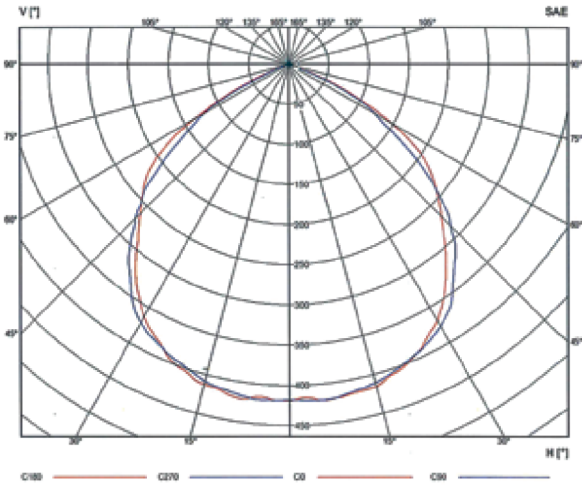

MODEL	SLD-PR-480W
GÜÇ	480W
ÇALIŞMA GERİLİMİ	85-265V AC
ÖMÜR BEKLENTİSİ	~50.000 SAAT
ÜRÜN BOYUTU	620 x 450 x 170mm
IŞIK GÜCÜ	~62.400LM
MALZEME	ALÜMİNYUM ALAŞIM
RENK	AMBER, GÜNEŞİĞİ, BEYAZ (3000-7000±K)
Ra - KG	80, IP65 - 19KG
LED ÇİP	BRIDGELUX
LENS AÇISI	140° PF>0.9
DRIVER	MEANWELL - INVENTRONICS
GARANTİ	3 YIL