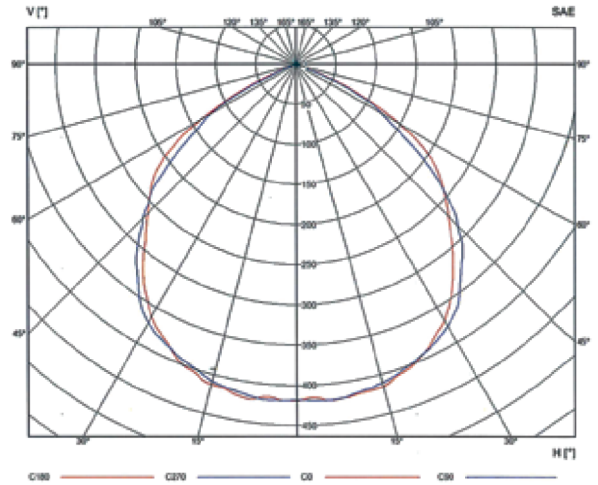

LED PROJKTÖR

LED PROJKTÖR AYDINLATMA

360W

MODEL	SLD-PR-360W
GÜÇ	360W
ÇALIŞMA GERİLİMİ	85-265V AC
ÖMÜR BEKLENTİSİ	~50.000 SAAT
ÜRÜN BOYUTU	510 x 450 x 110mm
IŞIK GÜCÜ	~46.800LM
MALZEME	ALÜMİNYUM ALAŞIM
RENK	AMBER, GÜNIŞIĞI, BEYAZ (3000-7000±K)
Ra - KG	80, IP65 - 10,5KG
LED ÇİP	BRIDGELUX
LENS AÇISI	140° PF>0.9
DRIVER	MEANWELL - INVENTRONICS
GARANTİ	3 YIL