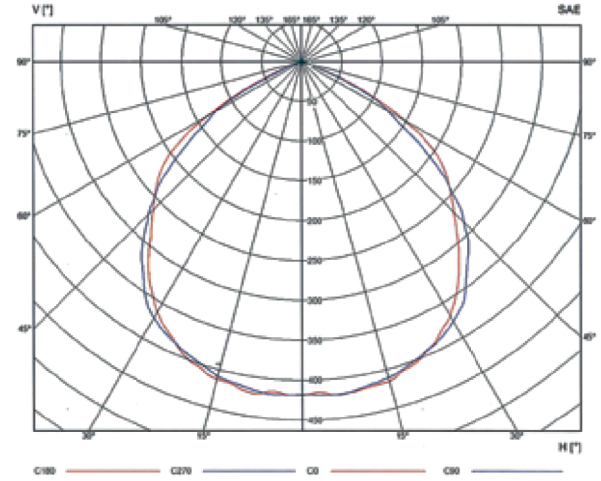

LED PROJKTÖR

LED PROJKTÖR AYDINLATMA

180W

MODEL	SLD-PR-180W
GÜÇ	180W
ÇALIŞMA GERİLİMİ	85-265V AC
ÖMÜR BEKLENTİSİ	~50.000 SAAT
ÜRÜN BOYUTU	510 x 232 x 120mm
IŞIK GÜCÜ	~23.400LM
MALZEME	ALÜMİNYUM ALAŞIM
RENK	AMBER, GÜNIŞIĞI, BEYAZ (3000-7000±K)
Ra - KG	80, IP65 - 5,8KG
LED ÇİP	BRIDGELUX
LENS AÇISI	140° PF>0.9
DRIVER	MEANWELL - INVENTRONICS
GARANTİ	3 YIL