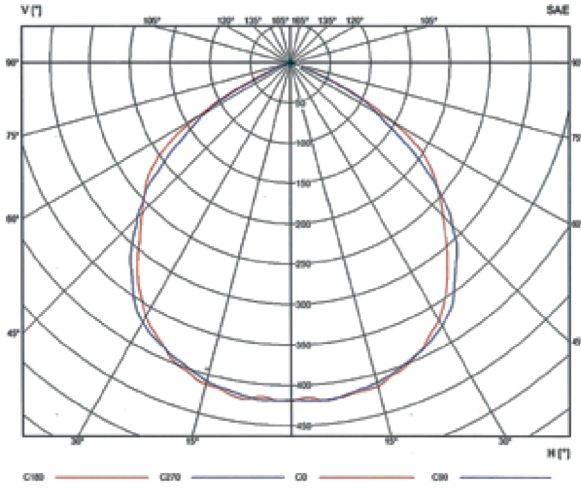

MODEL	SLD-PR-240W
GÜÇ	240W
ÇALIŞMA GERİLİMİ	85-265V AC
ÖMÜR BEKLENTİSİ	~50.000 SAAT
ÜRÜN BOYUTU	620 x 235 x 110mm
IŞIK GÜCÜ	~31.200LM
MALZEME	ALÜMİNYUM ALAŞIM
RENK	AMBER, GÜNIŞIĞI, BEYAZ (3000-7000±K)
Ra - KG	80, IP65 - 10KG
LED ÇİP	BRIDGELUX
LENS AÇISI	140° PF>0.9
DRIVER	MEANWELL - INVENTRONICS
GARANTİ	3 YIL