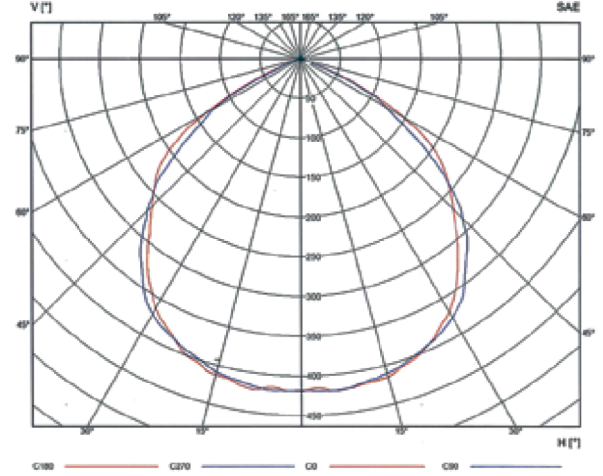

LED PROJKTÖR AYDINLATMA

120W

MODEL	SLD-PR-120W
GÜÇ	120W
ÇALIŞMA GERİLİMİ	85-265V AC
ÖMÜR BEKLENTİSİ	~50.000 SAAT
ÜRÜN BOYUTU	367 x 233 x 120mm
IŞIK GÜCÜ	~15.600LM
MALZEME	ALÜMİNYUM ALAŞIM
RENK	AMBER, GÜNIŞIĞI, BEYAZ (3000-7000±K)
Ra - KG	80, IP65 - 4,1KG
LED ÇİP	BRIDGELUX
LENS AÇISI	140° PF>0.9
DRIVER	MEANWELL - INVENTRONICS
GARANTİ	3 YIL

LED PROJKTÖR

LED PROJKTÖR AYDINLATMA

180W

MODEL	SLD-PR-180W
GÜÇ	180W
ÇALIŞMA GERİLİMİ	85-265V AC
ÖMÜR BEKLENTİSİ	~50.000 SAAT
ÜRÜN BOYUTU	510 x 232 x 120mm
IŞIK GÜCÜ	~23.400LM
MALZEME	ALÜMİNYUM ALAŞIM
RENK	AMBER, GÜNIŞIĞI, BEYAZ (3000-7000±K)
Ra - KG	80, IP65 - 5,8KG
LED ÇİP	BRIDGELUX
LENS AÇISI	140° PF>0.9
DRIVER	MEANWELL - INVENTRONICS
GARANTİ	3 YIL