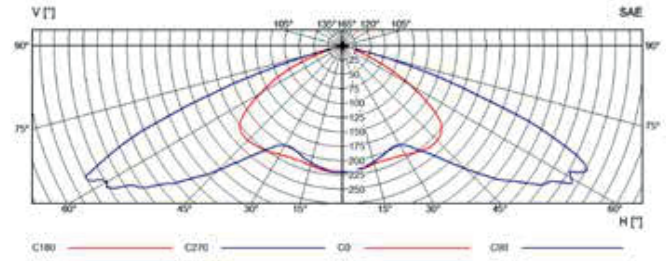

LED SOKAK LAMBASI

LED SOKAK LAMBASI

60W

MODEL	SLD-SK-60W
GÜÇ	60W
ÇALIŞMA GERİLİMİ	85-265V AC
ÖMÜR BEKLENTİSİ	~50.000 SAAT
ÜRÜN BOYUTU - DELİK ÇAPı	225 x 550 x 70mm - Ø54MM
IŞIK GÜCÜ	~7.800LM
MALZEME	ALÜMİNYUM ALAŞIM
RENK	AMBER, GÜNIŞIĞI, BEYAZ (3000-7000±K)
Ra - KG	80, IP65 - 2,4KG
LED ÇİP	BRIDGELUX
LENS AÇISI	170°-90°
DRIVER	MEANWELL - INVENTRONICS
GARANTİ	3 YIL