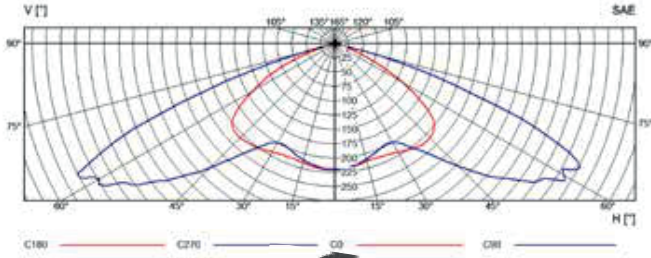

MODEL	SLD-SK-240W
GÜÇ	240W
ÇALIŞMA GERİLİMİ	85-265V AC
ÖMÜR BEKLENTİSİ	~50.000 SAAT
ÜRÜN BOYUTU - DELİK ÇAPI	285 x 980 x 90mm - Ø62MM
IŞIK GÜCÜ	~31.200LM
MALZEME	ALÜMİNYUM ALAŞIM
RENK	AMBER, GÜNIŞIĞI, BEYAZ (3000-7000±K)
Ra - KG	80, IP65 - 7,9KG
LED ÇİP	BRIDGELUX
LENS AÇISI	170°-90°
DRIVER	MEANWELL - INVENTRONICS
GARANTİ	3 YIL