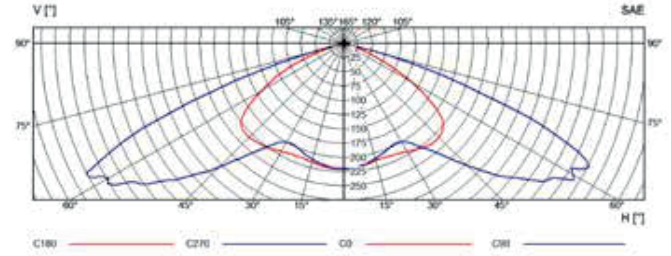

LED SOKAK LAMBASI

LED SOKAK LAMBASI

180W

MODEL	SLD-SK-180W
GÜÇ	180W
ÇALIŞMA GERİLİMİ	85-265V AC
ÖMÜR BEKLENTİSİ	~50.000 SAAT
ÜRÜN BOYUTU - DELİK ÇAPı	280 x 810 x 80mm - Ø64MM
IŞIK GÜCÜ	~23.400LM
MALZEME	ALÜMİNYUM ALAŞIM
RENK	AMBER, GÜNIŞIĞI, BEYAZ (3000-7000±K)
Ra - KG	80, IP65 - 5,8KG
LED ÇİP	BRIDGELUX
LENS AÇISI	170°-90°
DRIVER	MEANWELL - INVENTRONICS
GARANTİ	3 YIL