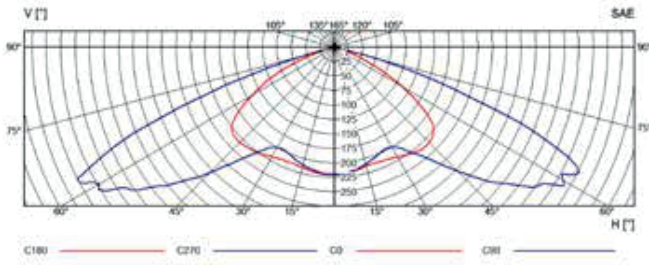

### 120° AYARLANABİLİR LAMB DİRSEĞİ

\*Opsiyonel

Ø60mm/70mm

MODEL	SLD-SK-30W
GÜÇ	30W
ÇALIŞMA GERİLİMİ	85-265V AC - 12-24V DC (İsteğe Bağlı)
ÖMÜR BEKLENTİSİ	~50.000 SAAT
ÜRÜN BOYUTU - DELİK ÇAP	225 x 500 x 70mm - Ø52MM
IŞIK GÜCÜ	~3.900LM
MALZEME	ALÜMİNYUM ALAŞIM
RENK	AMBER, GÜNIŞIĞI, BEYAZ (3000-7000±K)
Ra - KG	80, IP65 - 2,3KG
LED ÇİP	BRIDGELUX
LENS AÇISI	170°-90°
DRIVER	MEANWELL - INVENTRONICS
GARANTİ	3 YIL