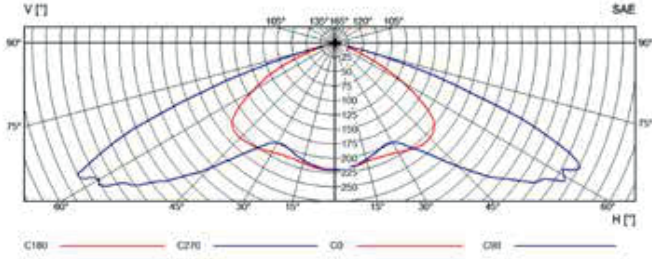

MODEL	SLD-SK-120W
GÜÇ	120W
ÇALIŞMA GERİLİMİ	85-265V AC
ÖMÜR BEKLENTİSİ	~50.000 SAAT
ÜRÜN BOYUTU - DELİK ÇAPı	250 x 680 x 80mm - Ø64MM
IŞIK GÜCÜ	~15.600LM
MALZEME	ALÜMİNYUM ALAŞIM
RENK	AMBER, GÜNIŞIĞI, BEYAZ (3000-7000±K)
Ra - KG	80, IP65 - 3,6KG
LED ÇİP	BRIDGELUX
LENS AÇISI	170°-90°
DRIVER	MEANWELL - INVENTRONICS
GARANTİ	3 YIL