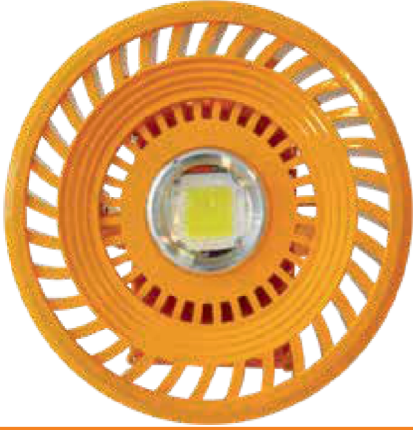

EX-PROOF LED LAMBA

Yanıcı ve parlayıcı ortamlarda kullanımı zorunlu olan, özel üretim ATEX belgeli Ex-Proof Led aydınlatma ürünleri.

Zone 1

EX-PROOF ACİL DURUM LAMBASI

30W

| | |
|------------------|--------------------------------------|
| MODEL | SLD-EX-30W-E |
| GÜÇ | 30W |
| ÇALIŞMA GERİLİMİ | 85-265V AC |
| ÖMÜR BEKLENTİSİ | ~50.000 SAAT |
| ÜRÜN BOYUTU | 300 x 332 x 202mm |
| IŞIK GÜCÜ | ~3.900LM |
| MALZEME | ALÜMİNYUM ALAŞIM |
| RENK | AMBER, GÜNIŞIĞI, BEYAZ (3000-7000±K) |
| Ra | 80, IP65 |
| LED ÇİP | BRIDGELUX |
| LENS AÇISI | 140° PF>0.9 |
| AĞIRLIK | 6,3 Kg |
| AKÜ LITHIUM ION | 1,5 SAAT |

Zone 1

EX-PROOF LAMBA

60W

| | |
|------------------|--------------------------------------|
| MODEL | SLD-EX-60W |
| GÜÇ | 60W |
| ÇALIŞMA GERİLİMİ | 85-265V AC |
| ÖMÜR BEKLENTİSİ | ~50.000 SAAT |
| ÜRÜN BOYUTU | 300 x 332 x 202mm |
| IŞIK GÜCÜ | ~7.800LM |
| MALZEME | ALÜMİNYUM ALAŞIM |
| RENK | AMBER, GÜNIŞIĞI, BEYAZ (3000-7000±K) |
| Ra | 80, IP65 |
| LED ÇİP | BRIDGELUX |
| LENS AÇISI | 140° PF>0.9 |
| AĞIRLIK | 6,3 KG |
| DRIVER | MEANWELL - INVENTRONICS |

Zone 1

EX-PROOF LAMBA

100W

MODEL SLD-EX-100W

GÜÇ 100W

ÇALIŞMA GERİLİMİ 85-265V AC

ÖMÜR BEKLENTİSİ ~50.000 SAAT

ÜRÜN BOYUTU 300 x 332 x 202mm

IŞIK GÜCÜ ~13.000LM

MALZEME ALÜMİNYUM ALAŞIM

RENK AMBER, GÜNIŞIĞI, BEYAZ (3000-7000±K)

Ra 80, IP65

LED ÇİP BRIDGELUX

LENS AÇISI 140° PF>0.9

AĞIRLIK 6,7 KG

DRIVER MEANWELL - INVENTRONICS