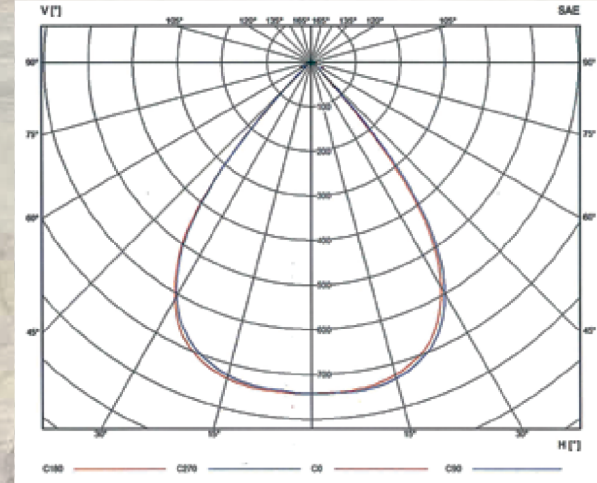

EX-PROOF LED LAMBA

Yanıcı ve parlayıcı ortamlarda kullanımı zorunlu olan, özel üretim ATEX belgeli Ex-Proof Led aydınlatma ürünleri.

Zone 1

EX-PROOF ACİL DURUM LAMBASI

30W

| | |
|------------------|--------------------------------------|
| MODEL | SLD-EX-30W-E |
| GÜÇ | 30W |
| ÇALIŞMA GERİLİMİ | 85-265V AC |
| ÖMÜR BEKLENTİSİ | ~50.000 SAAT |
| ÜRÜN BOYUTU | 300 x 332 x 202mm |
| IŞIK GÜCÜ | ~3.900LM |
| MALZEME | ALÜMİNYUM ALAŞIM |
| RENK | AMBER, GÜNIŞIĞI, BEYAZ (3000-7000±K) |
| Ra | 80, IP65 |
| LED ÇİP | BRIDGELUX |
| LENS AÇISI | 140° PF>0.9 |
| AĞIRLIK | 6,3 Kg |
| AKÜ LITHIUM ION | 1,5 SAAT |

Zone 1

EX-PROOF LAMBA

60W

| | |
|------------------|--------------------------------------|
| MODEL | SLD-EX-60W |
| GÜÇ | 60W |
| ÇALIŞMA GERİLİMİ | 85-265V AC |
| ÖMÜR BEKLENTİSİ | ~50.000 SAAT |
| ÜRÜN BOYUTU | 300 x 332 x 202mm |
| IŞIK GÜCÜ | ~7.800LM |
| MALZEME | ALÜMİNYUM ALAŞIM |
| RENK | AMBER, GÜNIŞIĞI, BEYAZ (3000-7000±K) |
| Ra | 80, IP65 |
| LED ÇİP | BRIDGELUX |
| LENS AÇISI | 140° PF>0.9 |
| AĞIRLIK | 6,3 KG |
| DRIVER | MEANWELL - INVENTRONICS |

Zone 1

EX-PROOF LAMBA

100W

MODEL SLD-EX-100W

GÜÇ 100W

ÇALIŞMA GERİLİMİ 85-265V AC

ÖMÜR BEKLENTİSİ ~50.000 SAAT

ÜRÜN BOYUTU 300 x 332 x 202mm